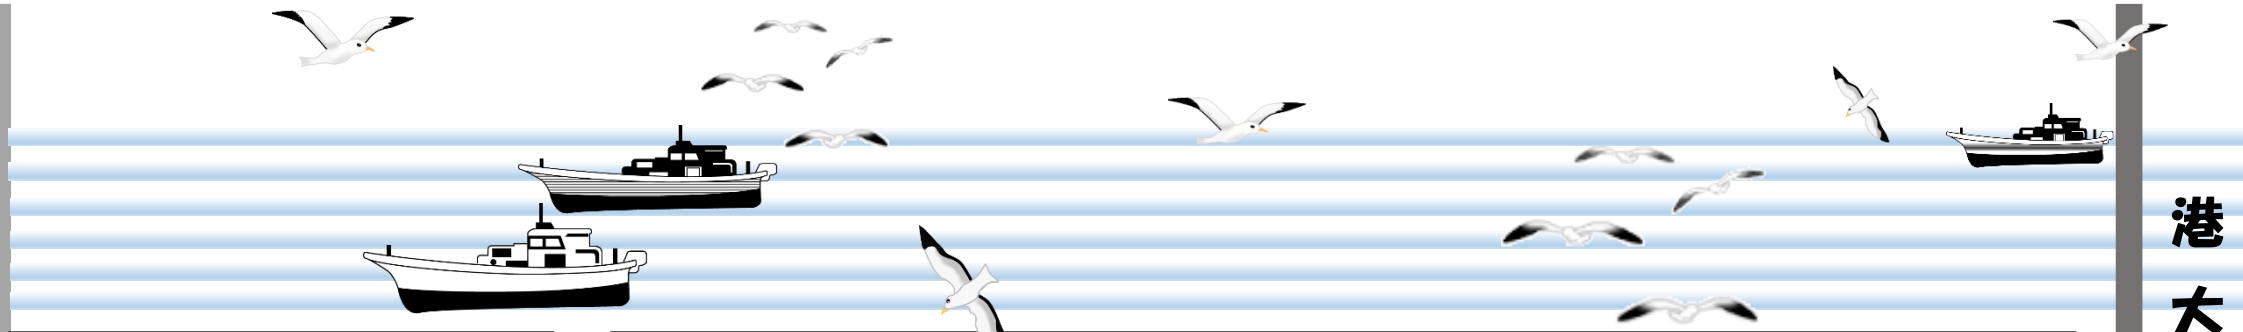

港大橋

敦賀水産卸売市場

敦賀市漁業協同組合

敦賀魚商協同組合

あみや旅館

矢部海商

ついや

増米

相木
魚問屋

魚新

あいき

大一

魚商組合

カネト

川口水産

お食事喫茶 波

相木魚問屋
かに加工場

敦賀魚商協同組合・敦賀水産卸売市場まわり

お魚屋さんマップ

博物館通り